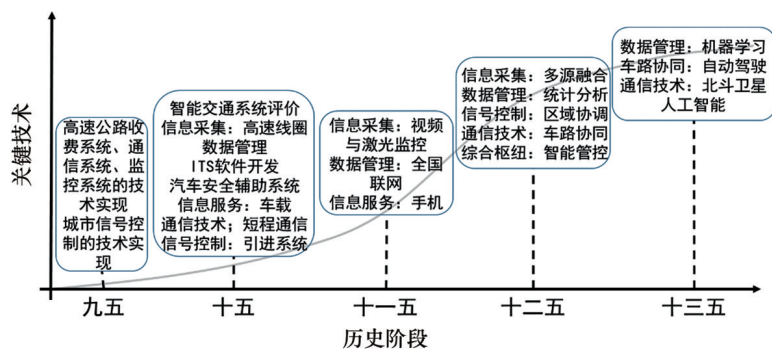

# 智能交通： 连通世界 走向未来

智能交通系统（ITS）将先进的信息技术、数据通讯传输技术、电子传感技术、控制技术及计算机技术等有效地集成运用于整个地面交通管理系统，是建立在大范围内、全方位发挥作用的高效、便捷、安全、环保、舒适、实时、准确的综合交通运输管理系统，是未来交通系统发展方向。

中国智能交通发展历程与关键技术

基于人类大脑发展进程建立的城市交通大脑核心功能构成